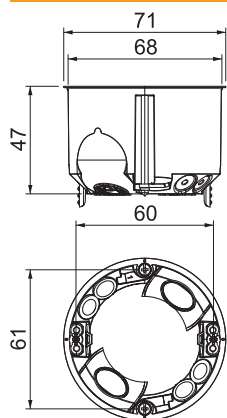

Tehnisko datu lapa

HW ierīču kārba dobei sienai 47, hermētiska

Preces Nr. 2003806

Ierīču kārbas dobei sienai ar hermētisku membrānas tipa ievadu izmantošanai dobās sienās ar iebūves dziļumu vismaz 47 mm un plāksņu biezumu 5 - 40 mm.

PP Polipropilēns

Produkta papildu apraksts 2 | Atbilstoši IEC 60670-1, IEC 60670-22 un DIN 49073-1.

Pamatdati

Art.-Nr.	2003806
Tips	HG 47-L
Pieejams no	01.10.2021
Dimensija	Ø68mm, H47mm
Krāsa	oranžs
Materiāls	Polipropilēns
Materiāla saīsinājums	PP
Mazākā VK vienība (VG)	25,00 gab.
Svars	2,41 kg/100 gab.

Tehnisko datu lapa

HW ierīču kārba dobai sienai 47, hermētiska

Preces Nr. 2003806

Tehniskie dati

Augstums	47,00 mm
Ø	68 Max.
Diametrs	68,00 mm
Atveru skaits	6,00
Ieliktņu skaits	1,00
Atveres veids	Izlaužamas atveres NYM vadiem, datu pārraides kabeljiem un gofrētām caurulēm
Korpasa caurvada veids	Izvirzījums
Izpildījums	Atsevišķs
Montāžas forma	Ierīču kārba
Ierīču stiprinājums	skrūvēt
Aprīkojums	bez
Vāks	bez
Vāka nostiprināšana	skrūvēts
Frēzējamās atveres diametrs	68,00 mm
ugunsizturīgs	ugunsizturīgs atb. VDE 0471/DIN 695, 2-1 daļai, pārbaudes temperatūra 850°C
Forma	apaļš
Caurules diametram	20/25 mm
Kombinētie ievadi Ø 20 / 25 mm	2,00
Kabeļu ievadi 3 x 2,5 mm ² / 5 x 1,5 mm ²	2,00
Kabeļu ievadi 3 x 1,5 mm ²	2,00
Piemērots plātei ar biezumu	5,00 - 40,00 mm
Nesatur halogēnus	<input checked="" type="checkbox"/>
Maks. vada šķērs griezumam	2,50 mm ²
Ekranizēts	<input type="checkbox"/>
Ar naglas apskavu	<input type="checkbox"/>
Ar skrūvēm	<input checked="" type="checkbox"/>
Montāžas veids	Doba siena/
Nominālais diametrs	1,50 - 2,50 mm ²
Nominālais spriegums	400,00 V
Plombējams	<input type="checkbox"/>
Triecienizturīgs	<input type="checkbox"/>
Aizsardzības klase	IP30
Balsti	Īscaurule
Aizsargāts pret vēju	<input checked="" type="checkbox"/>